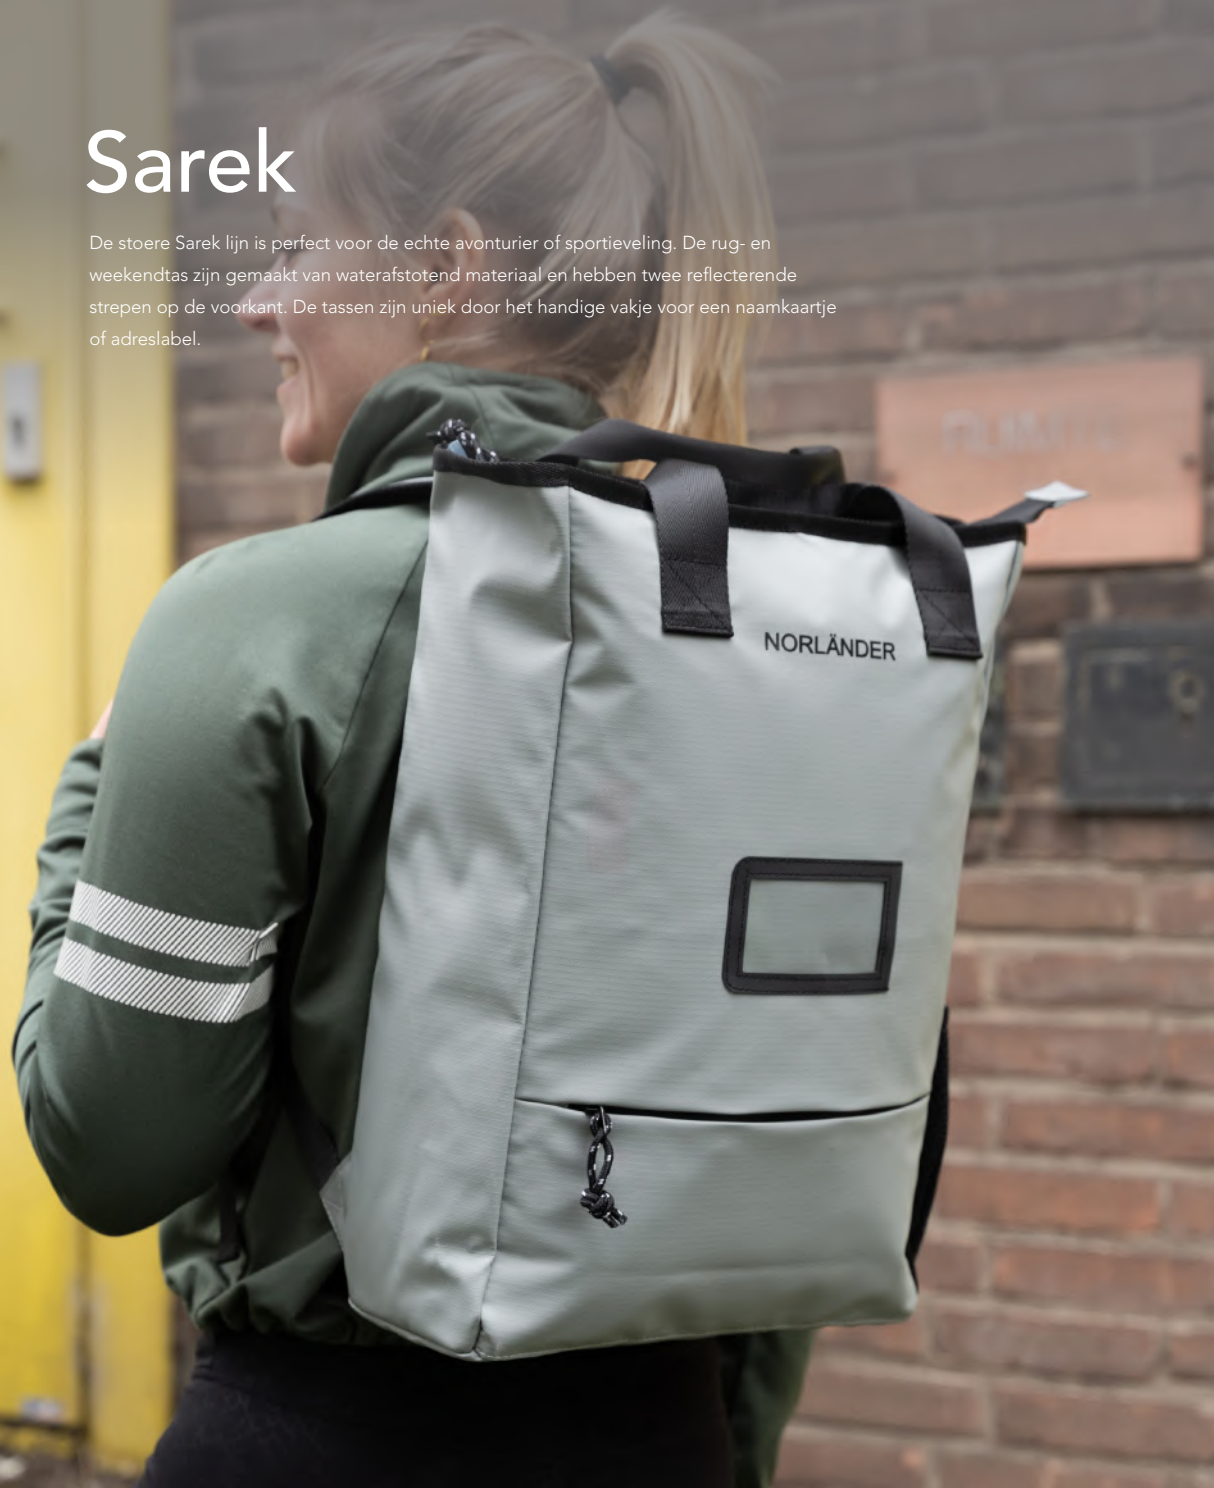

NORLÄNDER SHOPPER RUGTAS AUSTIN ZWART

Laptopvak | Polycotton

Formaat: 30 x 14 x 40 cm

Materiaal: 65% 400D Polyester + 35% katoen

Sarek

De stoere Sarek lijn is perfect voor de echte avonturier of sportieveling. De rug- en weekendtas zijn gemaakt van waterafstotend materiaal en hebben twee reflecterende strepen op de voorkant. De tassen zijn uniek door het handige vakje voor een naamkaartje of adreslabel.