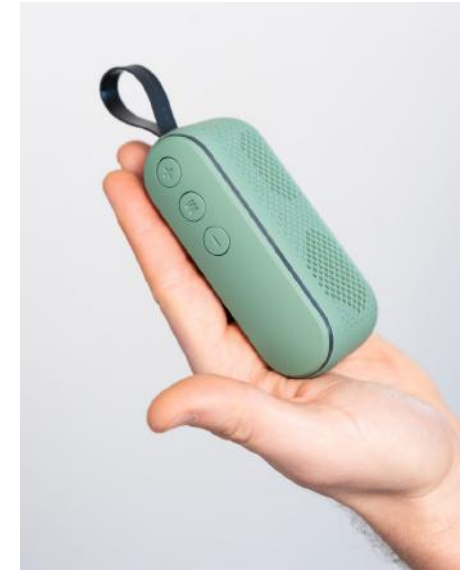

NIEUW

● 38619

BRAINZ HOOFDTELEFOON ACE GROEN
 Bluetooth | 400mAh | USB-C | Verstelbaar
Formaat: 18 x 16 x 8 cm
Materiaal: Kunststof / Vegan leer

NIEUW

● 38620

BRAINZ HOOFDTELEFOON ACE BLAUW
 Bluetooth | 400mAh | USB-C | Verstelbaar
Formaat: 18 x 16 x 8 cm
Materiaal: Kunststof / Vegan leer