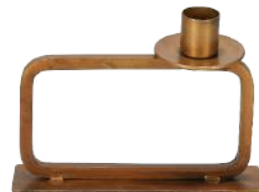

NIEUW

● 25400

JENS LIVING KANDELAAR DAVE GOUD SMALL

Voeg deze deze stoere kandelaar toe aan je interieur voor een eigentijdse touch in huis.

Formaat: 15 x 5,5 x 11 cm

Materiaal: Metaal

NIEUW