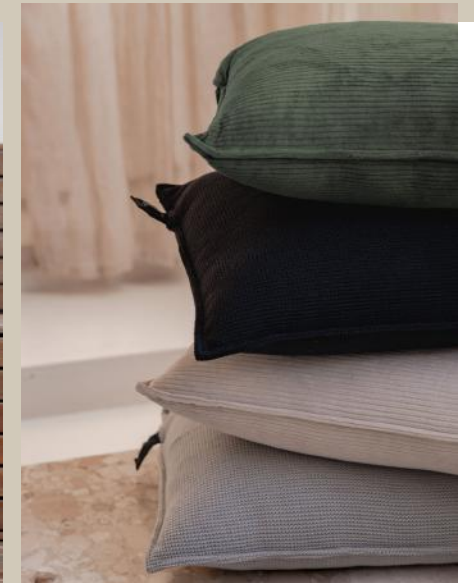

Over hippe kleuren gesproken; ook **BRAINZ** heeft dit jaar wat kleur gekregen. Naast vele nieuwe en **innovatieve gadgets** sluiten de kleuren helemaal aan bij deze tijd.

Feestje? Thuis gaat het dak er af met de **XL Karaoke speaker** van BRAINZ. Met 30 Watt en twee bluetooth microfoons is dit een ware eyecatcher in het assortiment.

Dit jaar wordt er geen **feestje** gevierd zonder discoballen. Dit is de trend van 2024/2025! Uiteraard hebben wij daarom een **uitgebreide disco collectie** binnen **JENS Living** toegevoegd. Follow the call of the disco ball!

Natuurlijk is er binnen JENS Living weer veel aandacht besteed aan het vinden van de nieuwste trends en het ontwikkelen van de **hipste producten** voor in- en rondom het huis. Denk daarbij bijvoorbeeld aan toffe lantaarns, duurzame PFAS-vrije pannen en de inmiddels beroemde **warmtekussens**. De absolute **must have** van dit seizoen zijn de **LED touch tafellampjes**, deze zijn niet alleen stijlvol maar ook nog eens **oplaadbaar**.

Met de nieuwe **KUMAI** lijn tover je een glimlach op ieders gezicht. De nieuwe shampoos, douchegels, handzeepjes, travelsets en giftboxen zijn dankzij de **catchy teksten en complimenten** perfect om **cadeau** te geven en te krijgen.

Wij hopen jullie weer te verrassen met deze uitgebreide nieuwe collectie. Blader snel verder en laat je inspireren!

Sander & Kimberly
- INKOOP EN ONTWIKKELING -