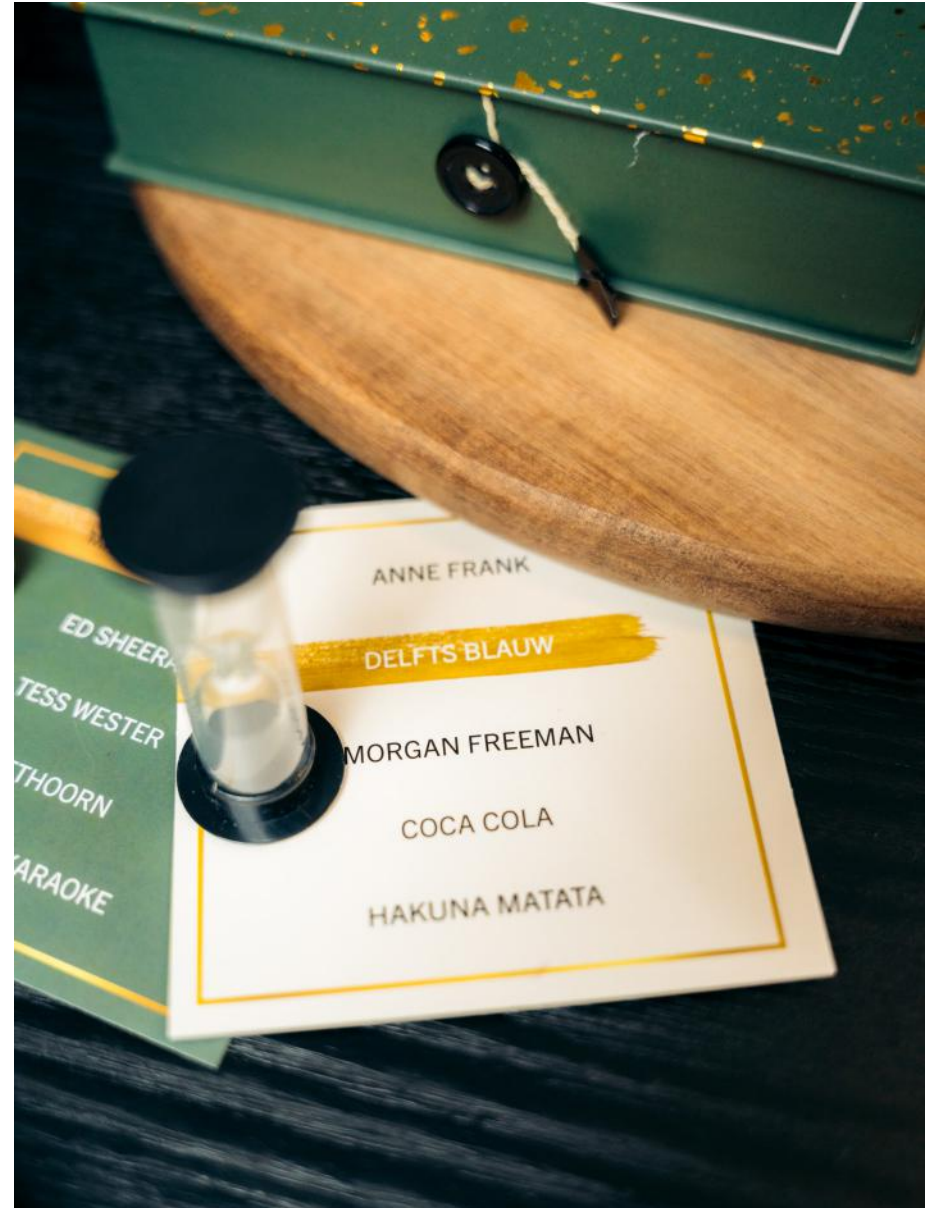

● 13071

JENS LIVING MEMORY SPEL NATUUR

Memory is één van de bekendste en simpelste gezelschapsspellen ooit! | Het spel bevat 44 spelkaarten met afbeeldingen van insecten, vogels en vlinders.

Formaat: Ø7 x 14,2 cm

Materiaal: Papier / Karton

● 13073

JENS LIVING 41 QUESTIONS SPEL

Leuke vragen leveren de mooiste verhalen op. Dit "41 Vragen Spel" voor jong en oud is een garantie voor een gezellige avond.

Formaat: 15 x 11 x 3,6 cm

Materiaal: Papier / Hout

● 13072

JENS LIVING MEMORY SPEL PARTY

Memory is één van de bekendste en simpelste gezelschapsspellen ooit! | Het spel bevat 44 spelkaarten met feestelijke afbeeldingen.

Formaat: Ø7 x 14,2 cm

Materiaal: Papier / Karton

● 13074

JENS LIVING WEEET JIJ HET? SPEL PARTY

Een uitdagend spel waarbij je in meerdere teams begrippen moet omschrijven en moet raden voordat de tijd om is.

Formaat: 15 x 11 x 3,6 cm

Materiaal: Papier / Hout