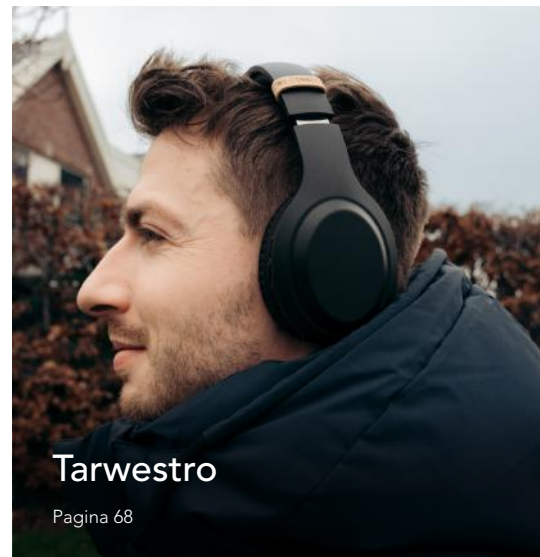

Inhoudsopgave

Color your world!

Maak kennis met Dex, Ace en Lenn. Deze speakers en koptelefoons zijn in drie stijlvolle kleuren verkrijgbaar. Kies je voor de compacte Lenn Speaker, de veelzijdige speaker Dex of geniet je liever ongestoord van je favoriete muziek met de Ace koptelefoon?