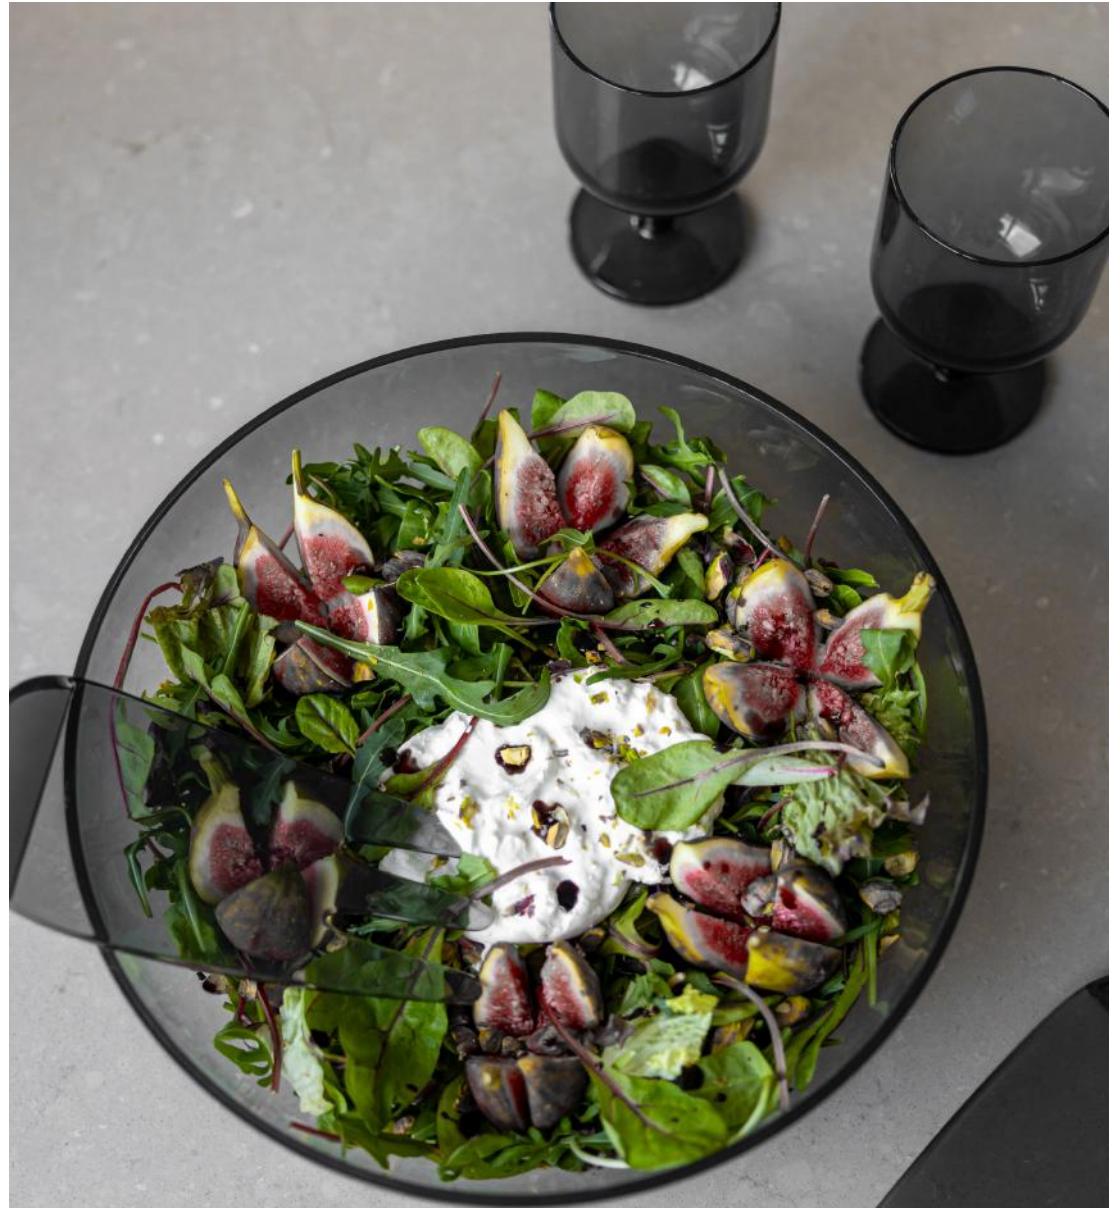

NIEUW

● Q8905

JENS LIVING ACRYL WIJNGLAS SMOKE

Dit mooie wijnglas is perfect om mee te nemen naar een zomerse picknick of de camping. | 250 ml
Formaat: Ø 7,8 x 13,5 cm
Materiaal: Acryl

NIEUW

● Q8906

JENS LIVING ACRYL FLES SMOKE

Bewaar en schenk je favoriete drankjes overal waar je wilt met deze fles. | 1 L
Formaat: Ø 8,6 x 28,7 cm
Materiaal: Acryl / Siliconen

NIEUW

● 25307

JENS LIVING ACRYL SALAD-SCHAAL MET BESTEK SMOKE

Neem deze mooie saladeschaal mee naar een zomerse picknick of gebruik hem op de camping.
Formaat: Ø 27,4 x 11 cm
Materiaal: Acryl