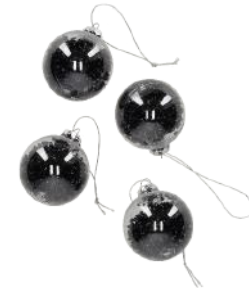

● 13127

JENS LIVING GLITTER KERSTBALLEN ZWART /4

Een echte blikvanger in de kerstboom, paastak of (kerst) stukje!

Formaat: Ø 5 cm

Materiaal: PET polyester / Folie

NIEUW