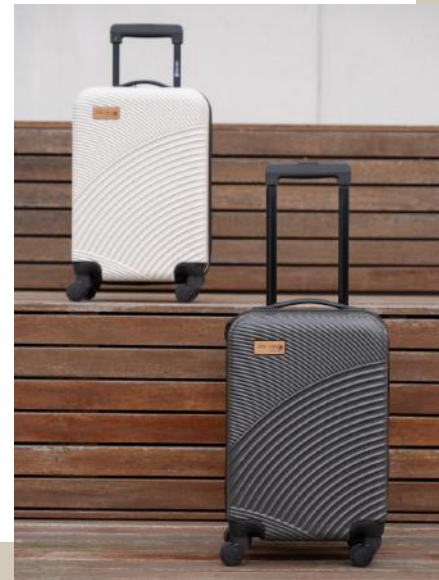

Over hippe kleuren gesproken; ook **BRAINZ** heeft dit jaar wat kleur gekregen. Naast vele nieuwe en **innovatieve gadgets** sluiten de kleuren helemaal aan bij deze tijd.

Feestje? Thuis gaat het dak er af met de **XL Karaoke speaker** van BRAINZ. Met 30 Watt en twee bluetooth microfoons is dit een ware eyecatcher in het assortiment.

Dit jaar wordt er geen **feestje** gevierd zonder discoballen. Dit is de trend van 2024/2025! Uiteraard hebben wij daarom een **uitgebreide disco collectie** binnen **JENS Living** toegevoegd. Follow the call of the disco ball!

Natuurlijk is er binnen JENS Living weer veel aandacht besteed aan het vinden van de nieuwste trends en het ontwikkelen van de **hipste producten** voor in- en rondom het huis. Denk daarbij bijvoorbeeld aan toffe lantaarns, duurzame PFAS-vrije pannen en de inmiddels beroemde **warmtekussens**. De absolute **must have** van dit seizoen zijn de **LED touch tafellampjes**, deze zijn niet alleen stijlvol maar ook nog eens **oplaadbaar**.

Met de nieuwe **KUMAI** lijn tover je een glimlach op ieders gezicht. De nieuwe shampoos, douchegels, handzeepjes, travelsets en giftboxen zijn dankzij de **catchy teksten en complimenten** perfect om **cadeau** te geven en te krijgen.

Wij hopen jullie weer te verrassen met deze uitgebreide nieuwe collectie. Blader snel verder en laat je inspireren!

Sander & Kimberly
- INKOOP EN ONTWIKKELING -