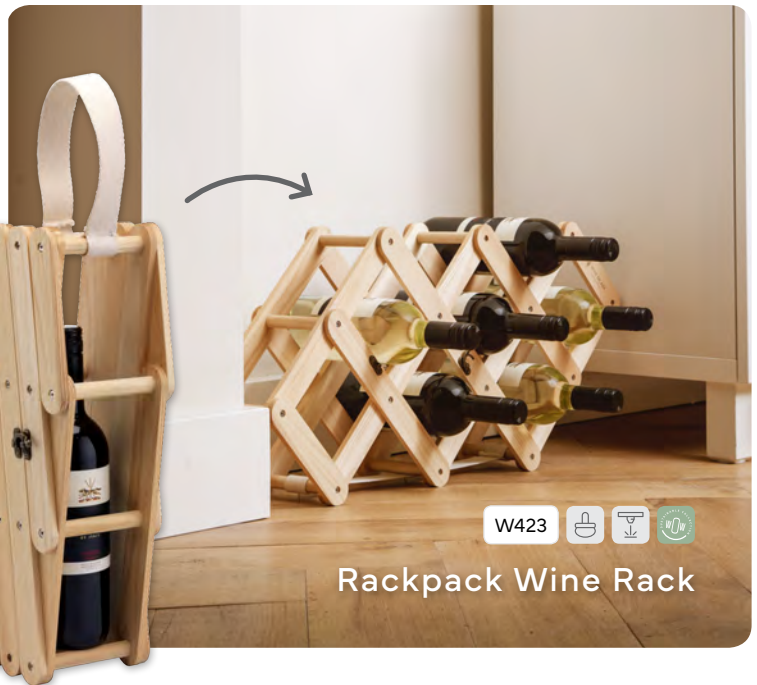

W423

Rackpack Wine Rack