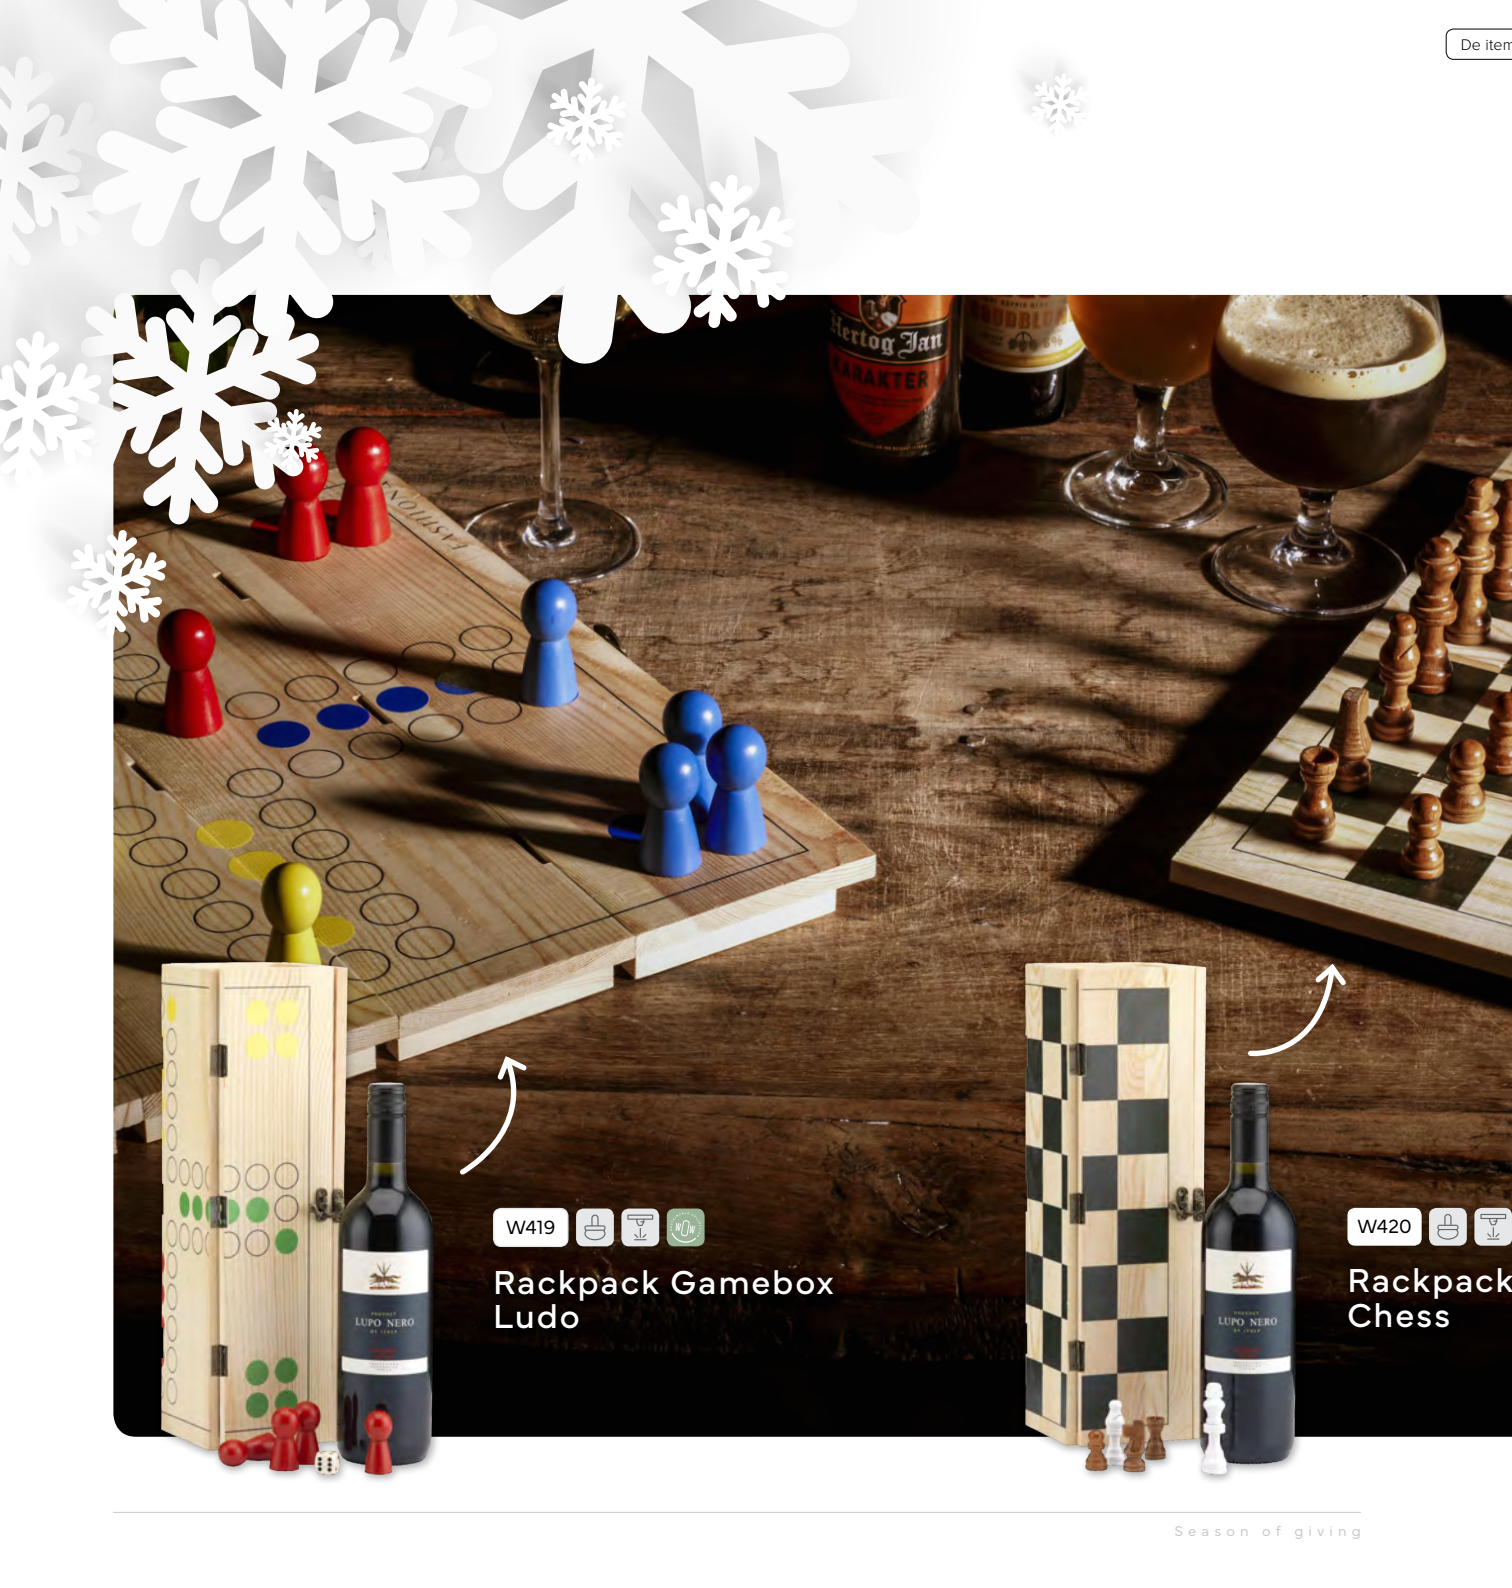

W419

Rackpack Gamebox
Ludo

W420

Rackpack
Chess