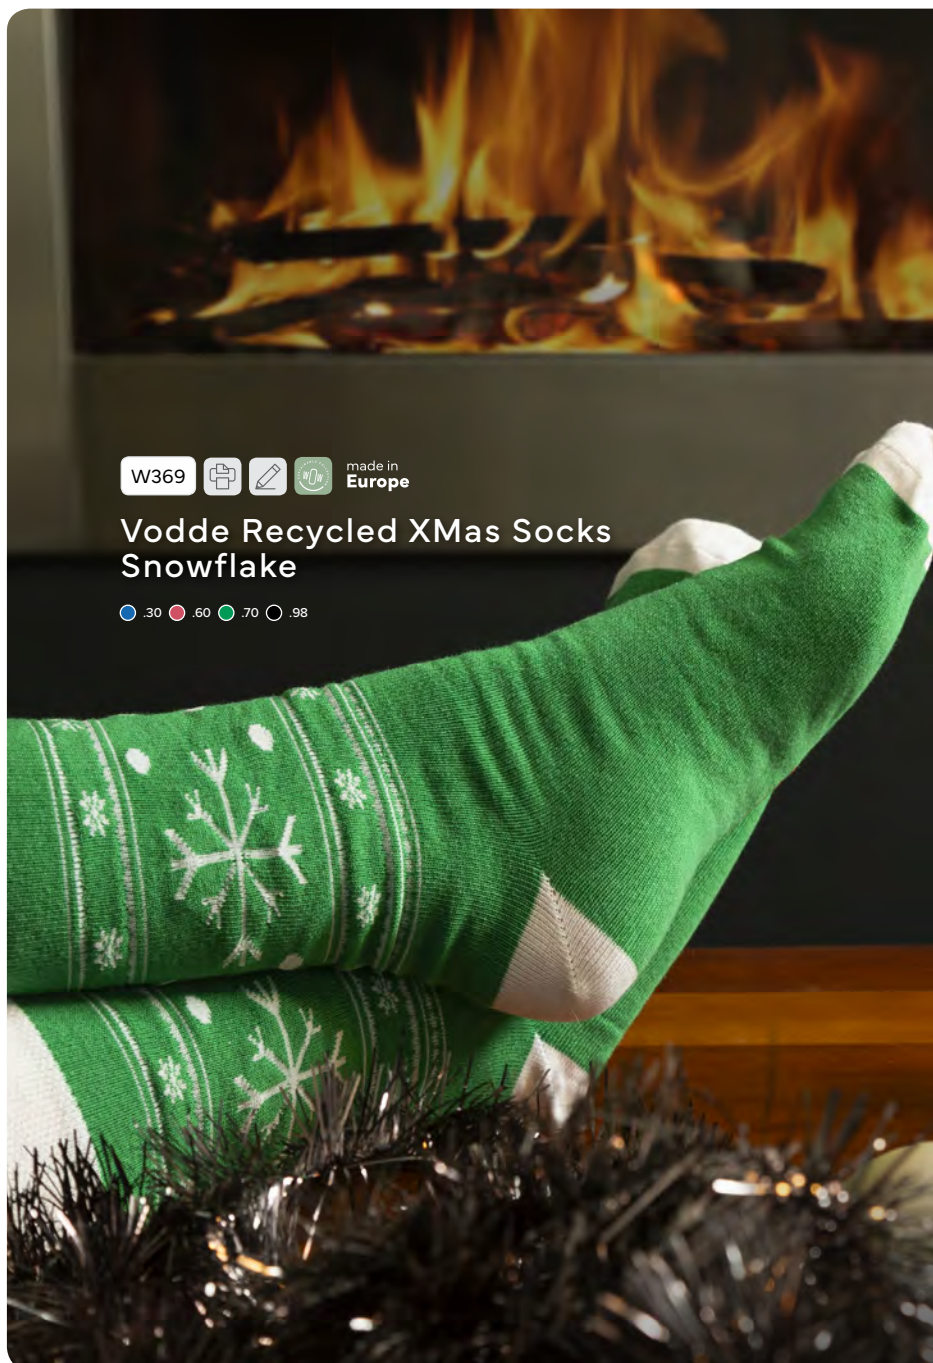

VODDE

Comfortabele, 100% circulaire sokken van het merk Vodde

De sokken zijn voorzien van een vrolijk, ingebreid winterdesign.

Op de onderzijde van de sok kan een logo en/of kerstboodschap worden ingebreid in elke kleur naar keuze.

Het Nederlands bedrijf Vodde hergebruikt afgedankt textiel om er nieuwe producten van te maken. Daarnaast wordt gebruik gemaakt van polyesters die voortkomen uit PET-flessen, nylon, visnetten en ander ingezameld afval. De sokken zijn 100% circulair. Door het dragen van deze sokken lever je een bijdrage aan een duurzame wereld met minder vervuiling.

Ontwikkeld en getest in Nederland, geproduceerd in de EU.

W369

made in
Europe

Vodde Recycled XMas Socks Snowflake

☐ .30 ☐ .60 ☒ .70 ☐ .98